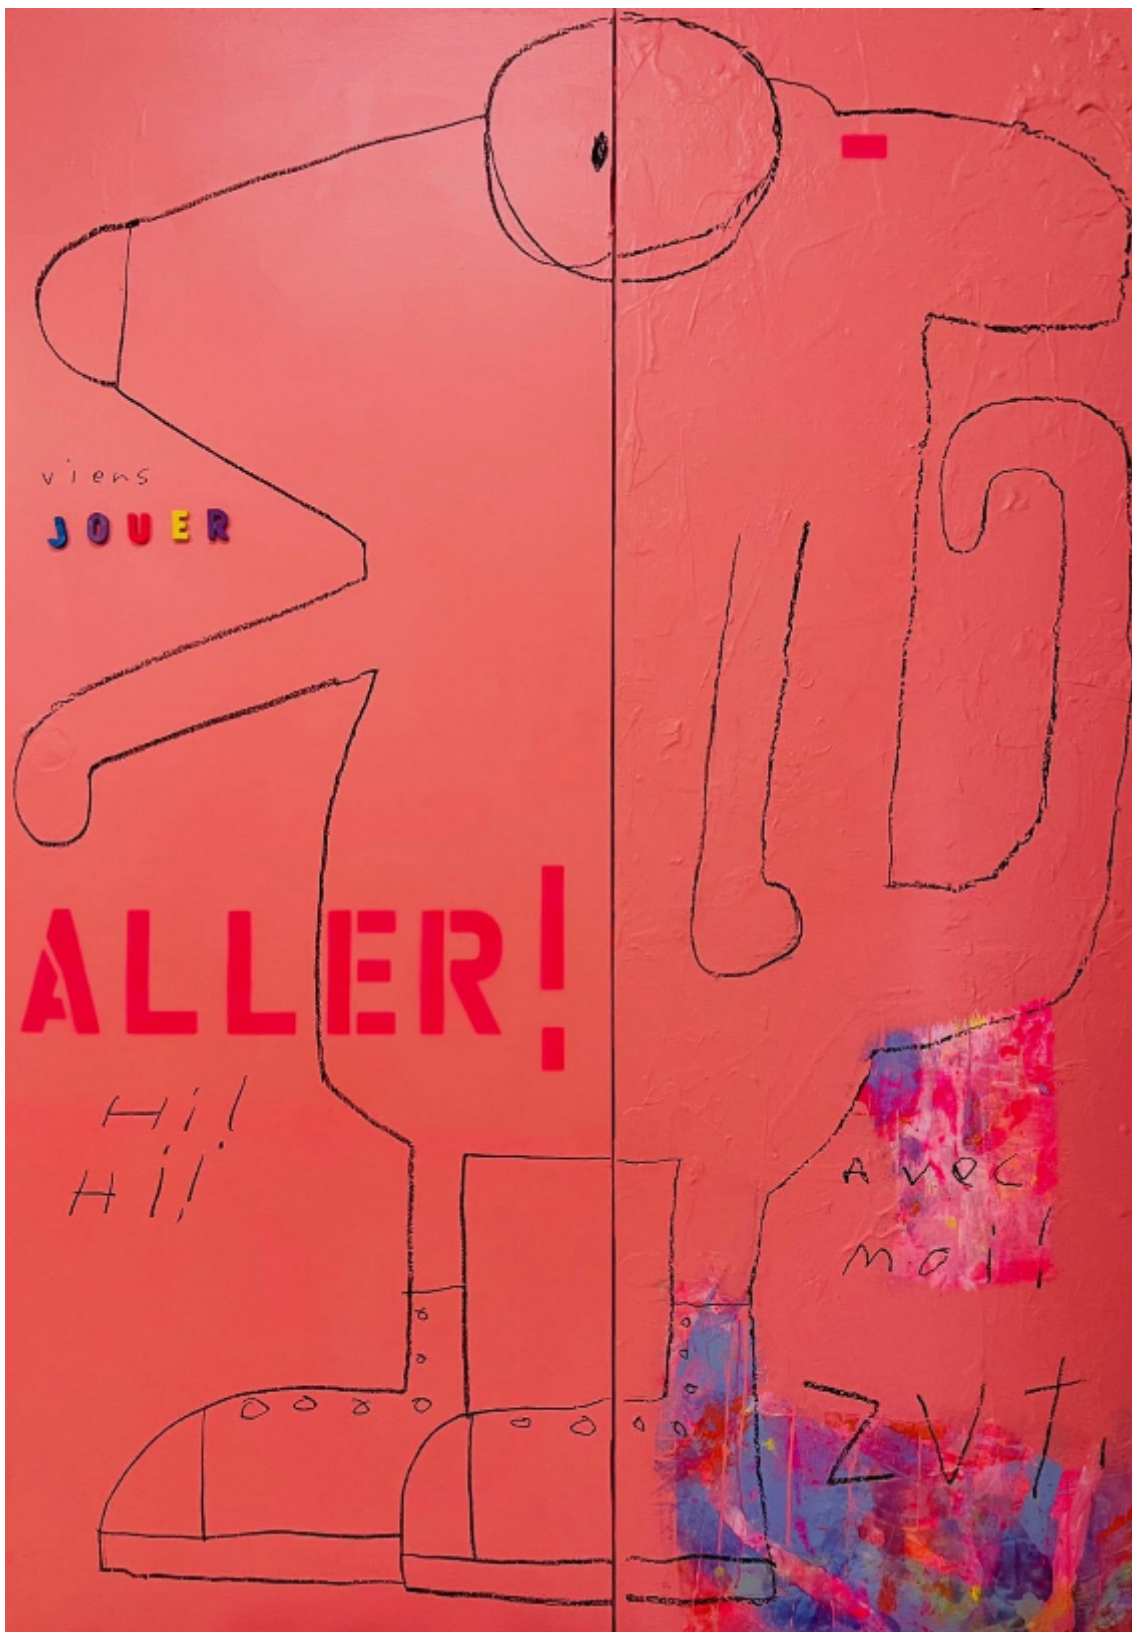

# artéria

Viens jouer avec moi !

Zut

Sold

REF: 19075

Height: 203.12 cm (80")

Width: 142.18 cm (56")

## DESCRIPTION

---

Technique mixte  
Acrylique, pastel, canette et gloss