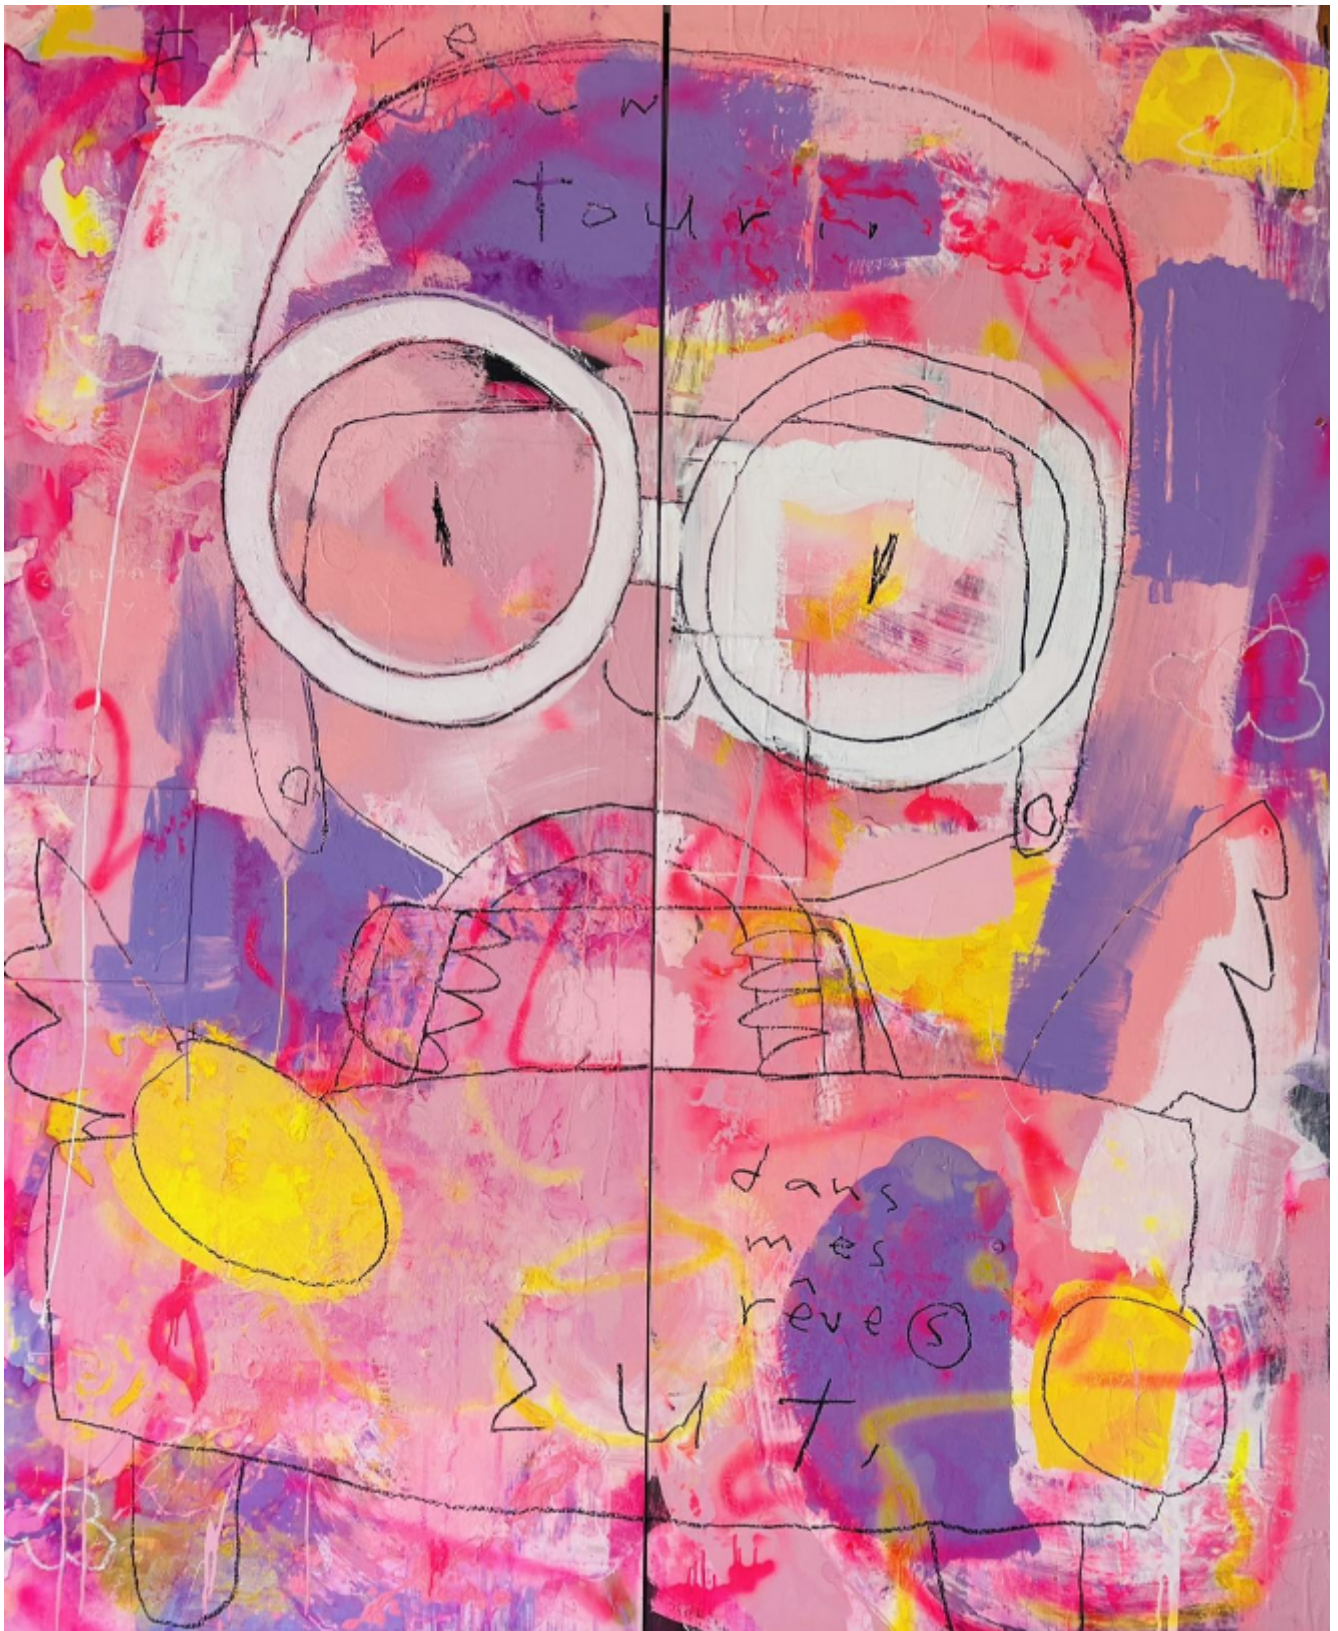

artêria

Faire un tour... dans mes rêves.

Zut

Sold

REF: 19494

Height: 201.85 cm (79.5")

Width: 162.5 cm (64")

DESCRIPTION

Collection mai 2024 - Solo