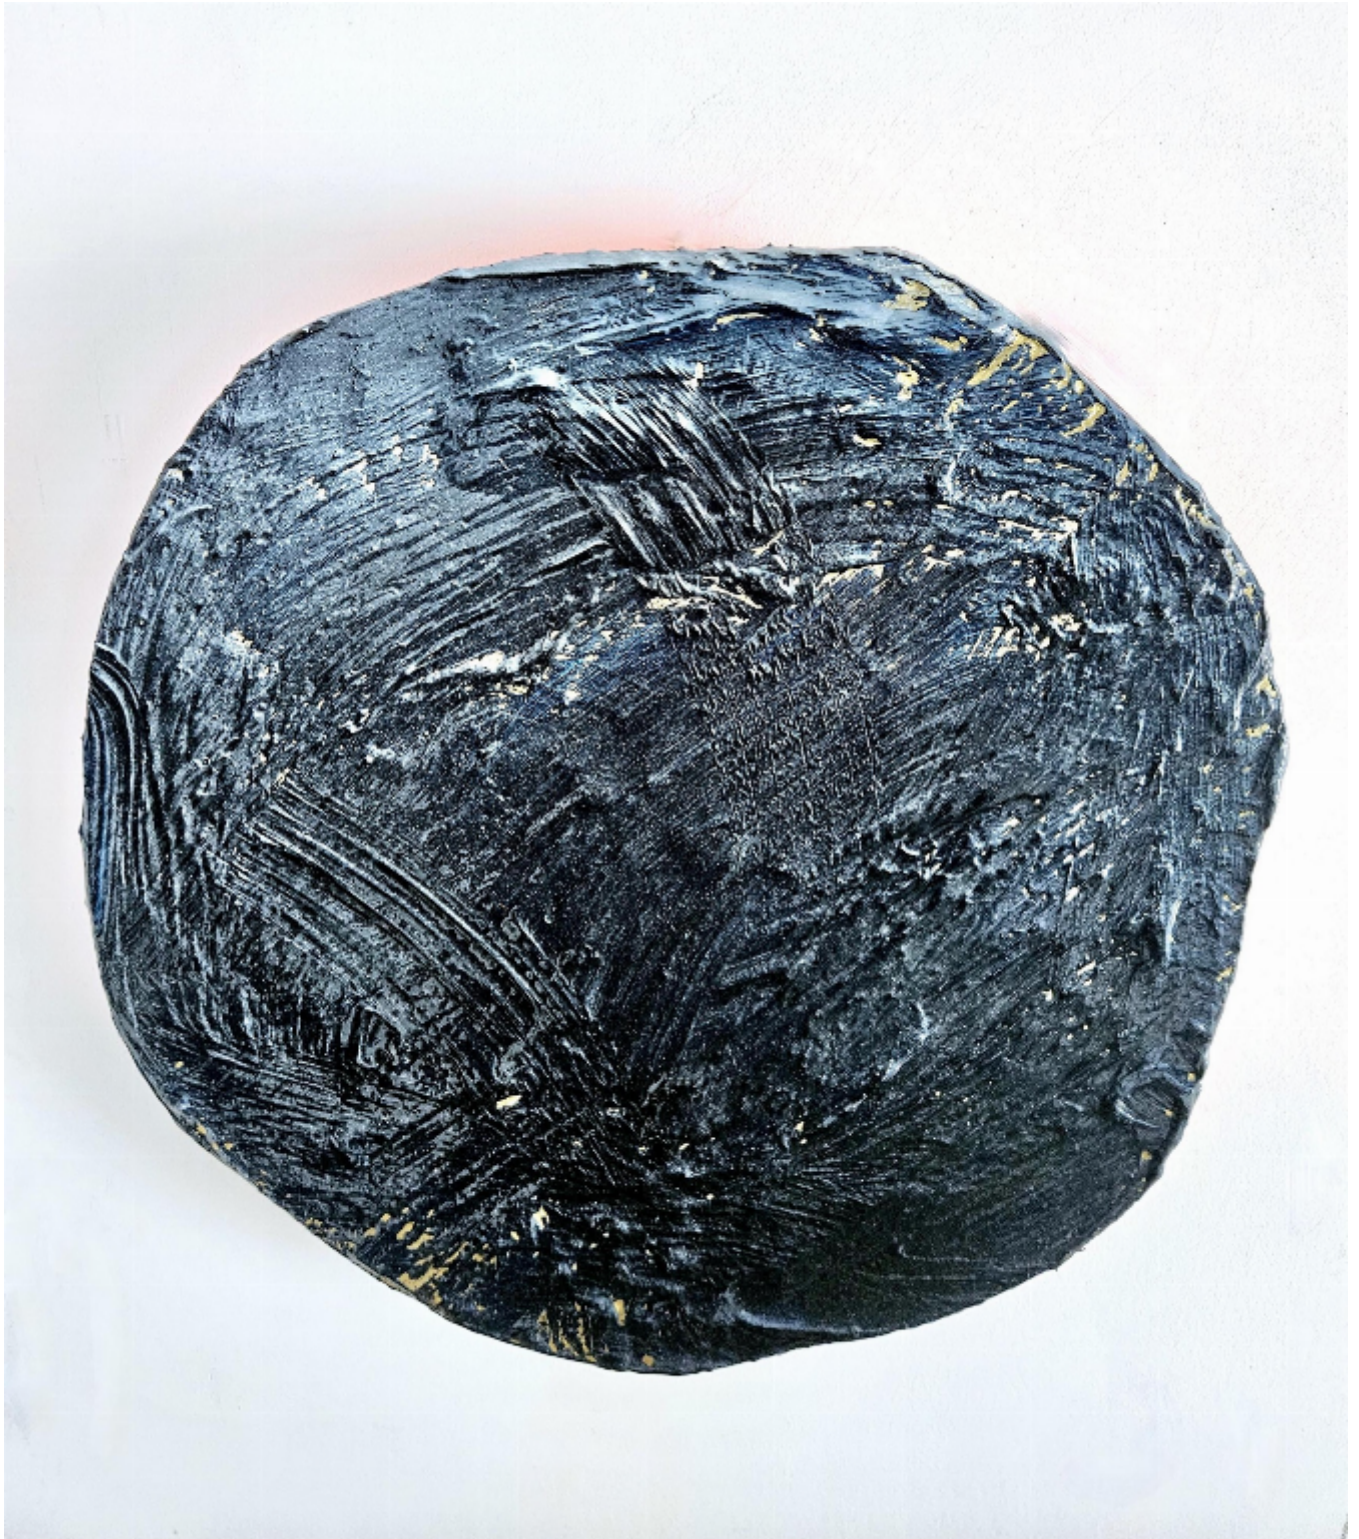

artéria

Shadow light XVII

Jeff Alarie

CA\$800 + TAX

REF: 20048

Height: 36.18 cm (14.2")

Width: 35.55 cm (14")

Depth: 4.44 cm (1.7")

DESCRIPTION

2025
Acrylique sur bois, résine et acier