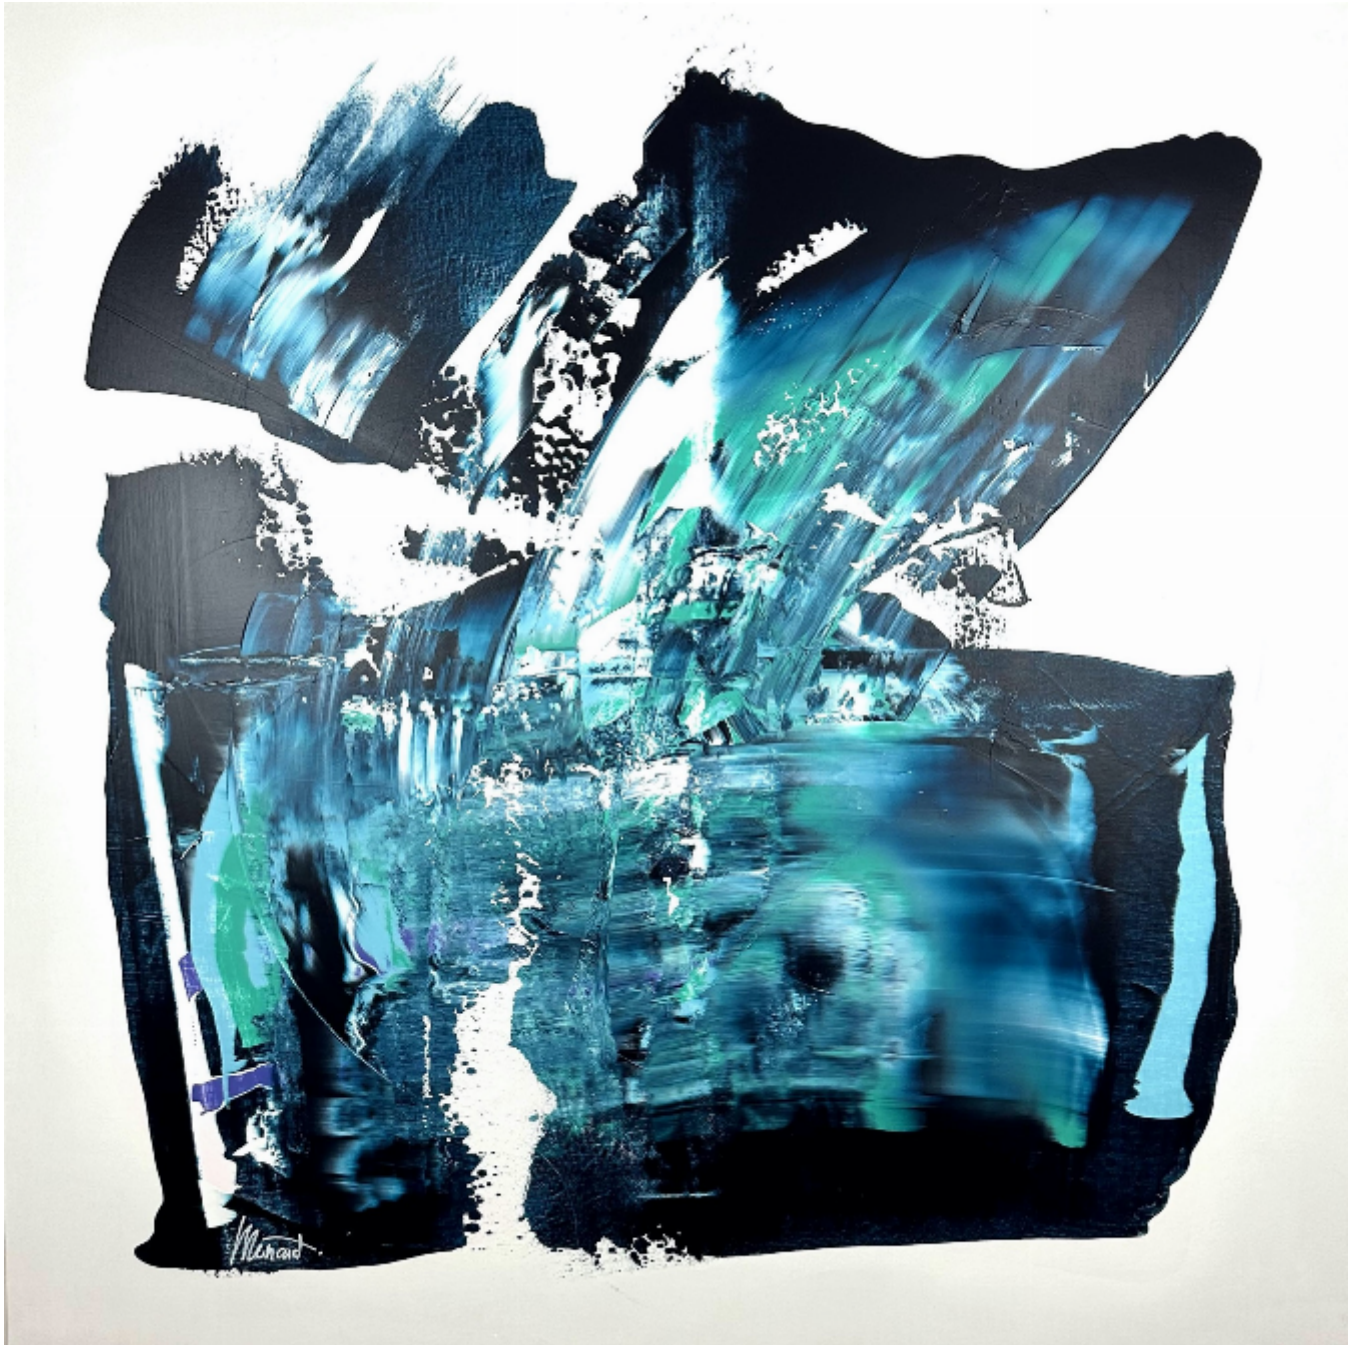

artéria

Épilogue d'un iceberg

Maryse Ménard

CA\$2,550 + TAX

REF: 19604

Height: 121.87 cm (48")

Width: 121.87 cm (48")

DESCRIPTION

2024

La série Impulsion de Maryse Ménard, créée dans l'effervescence de la création, met en lumière une gestuelle volontaire et dynamique. Le processus artistique requiert à la fois intuition et concentration afin de trouver le juste équilibre entre retenue et audace.

Les palettes de couleurs sont soigneusement sélectionnées en fonction des interactions qu'elles peuvent créer entre elles. Sous l'impulsion du moment, les couleurs se révèlent et créent des alliances riches et des

textures vibrantes. L'artiste recherche constamment l'équilibre entre les formes négatives et positives, le vide et le plein, pour donner vie à ses œuvres et laisser libre court à une multitude d'interprétations. Cette série exprime des émotions intenses, la confiance et la sensibilité de l'artiste.