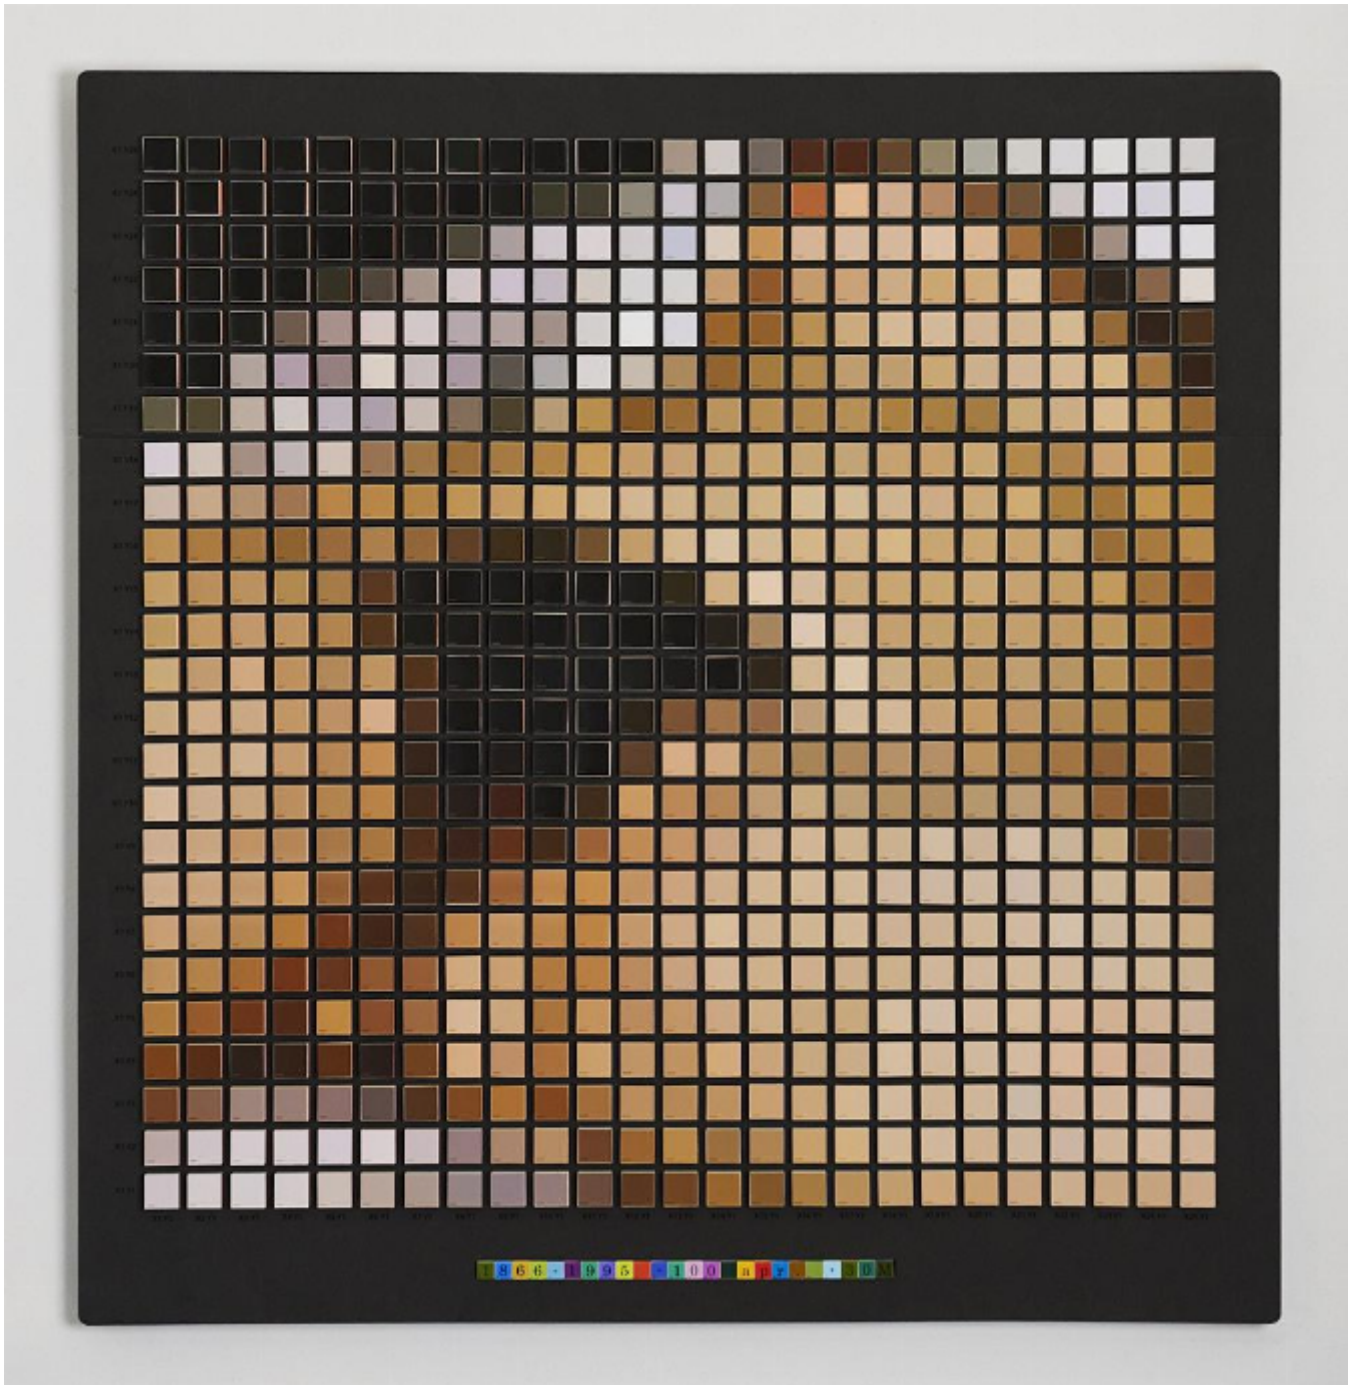

# artéria

Play E. - 1866-1995-100 apr. +30M

Frank Desgagnés

CA\$18,000 + TAX

REF: 18999

Height: 142.18 cm (56")

Width: 137.11 cm (54")

## DESCRIPTION

---

2022-2023

Letter E. of the "Play" collection

Impression à jet d'encre sur papier mat, cubes en pin, mousse de calage, colle, mousse EVA et mousse de polystyrène expansé couverte de papier de sulfate blanc enduit d'argile