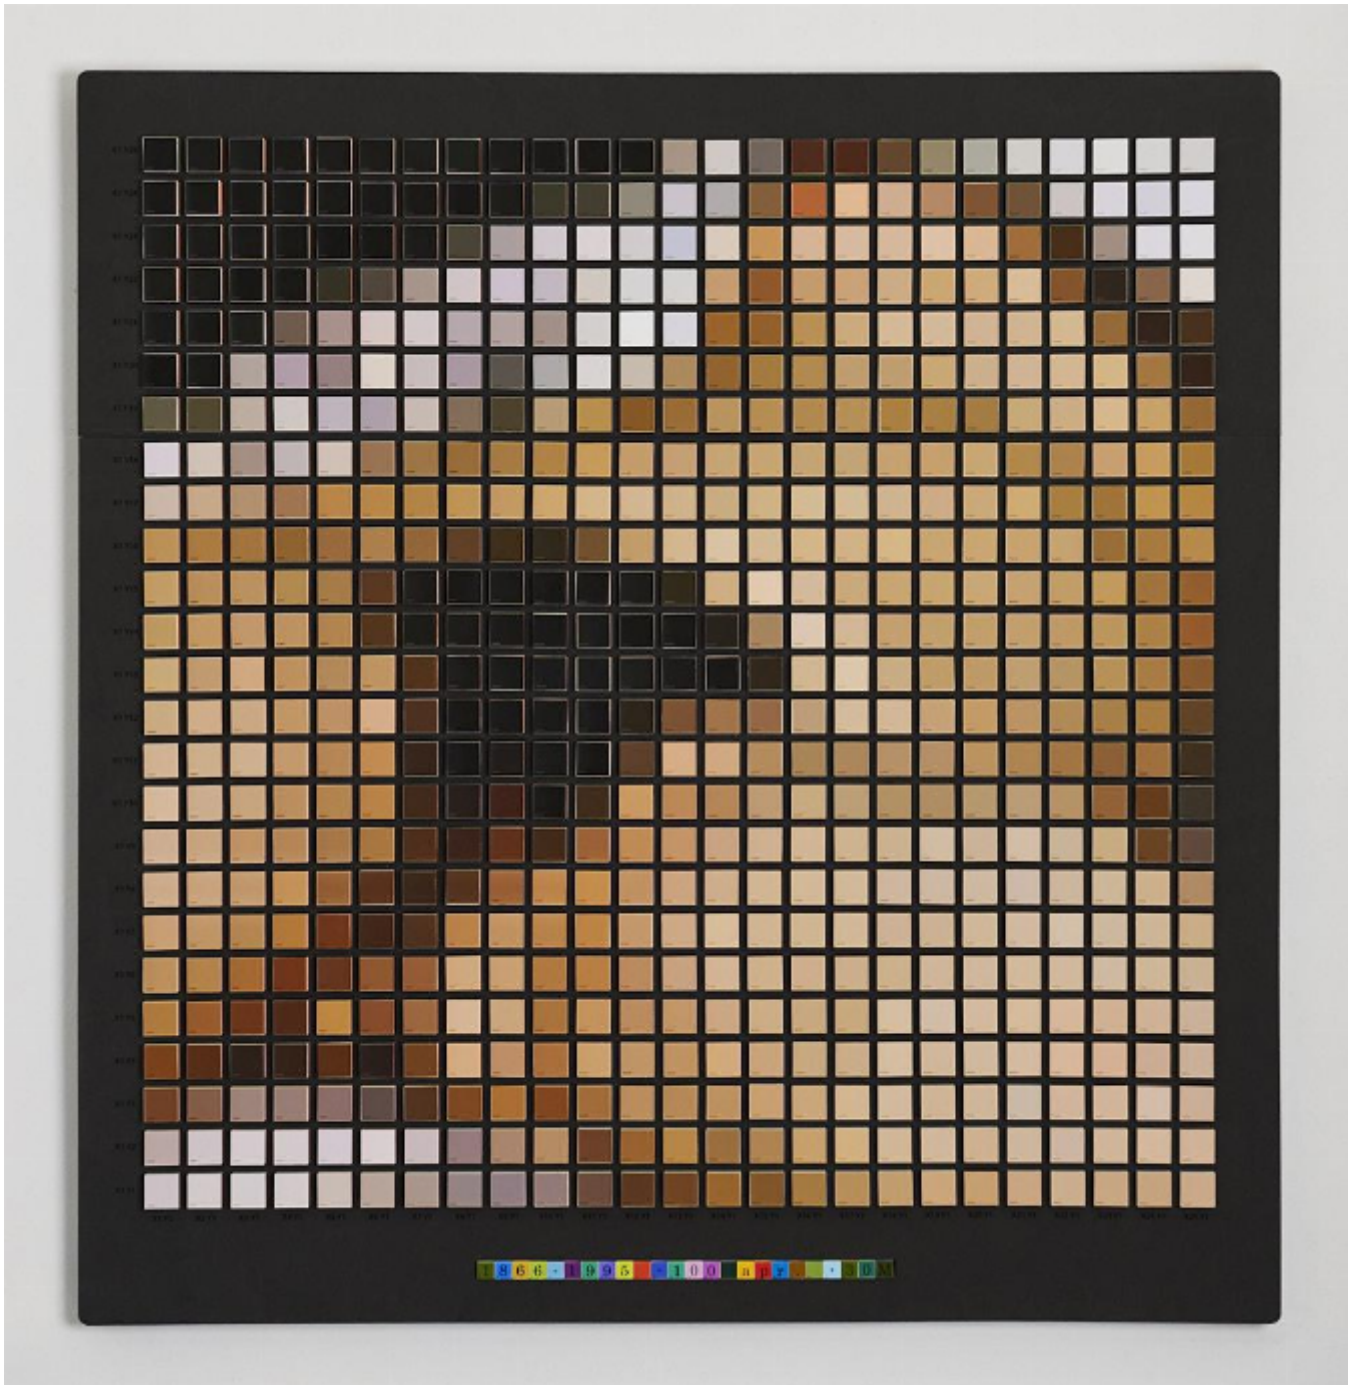

artéria

Play E. - 1866-1995-100 apr. +30M

Frank Desgagnés

CA\$18,000 + TAX

REF: 18999

Height: 142.18 cm (56")

Width: 137.11 cm (54")

DESCRIPTION

2022-2023

Letter E. of the "Play" collection

Impression à jet d'encre sur papier mat, cubes en pin, mousse de calage, colle, mousse EVA et mousse de polystyrène expansé couverte de papier de sulfate blanc enduit d'argile