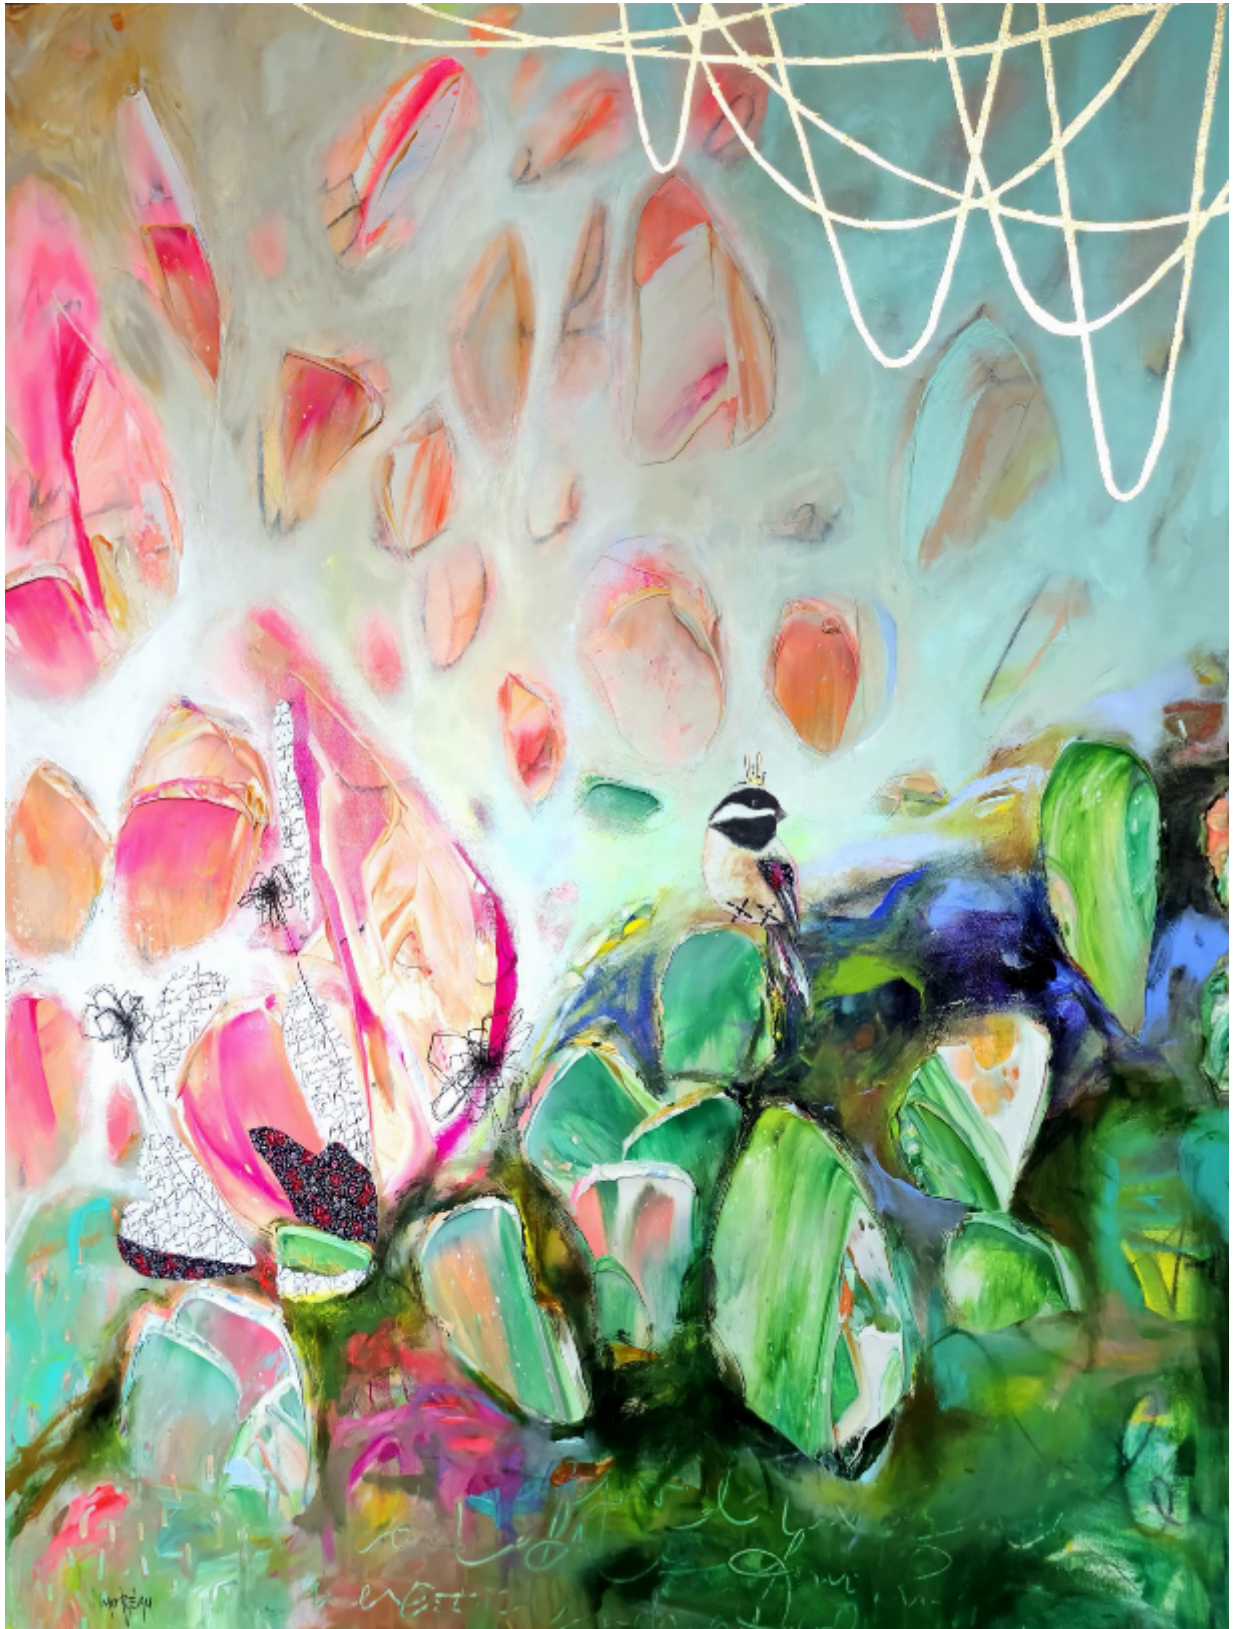

# artéria

Vent de changement

Valérie Moreau

CA\$1,320 + TAX

REF: 19676

Height: 101.56 cm (40")

Width: 76.17 cm (30")

## DESCRIPTION

---

Technique mixte sur toile galerie  
2024