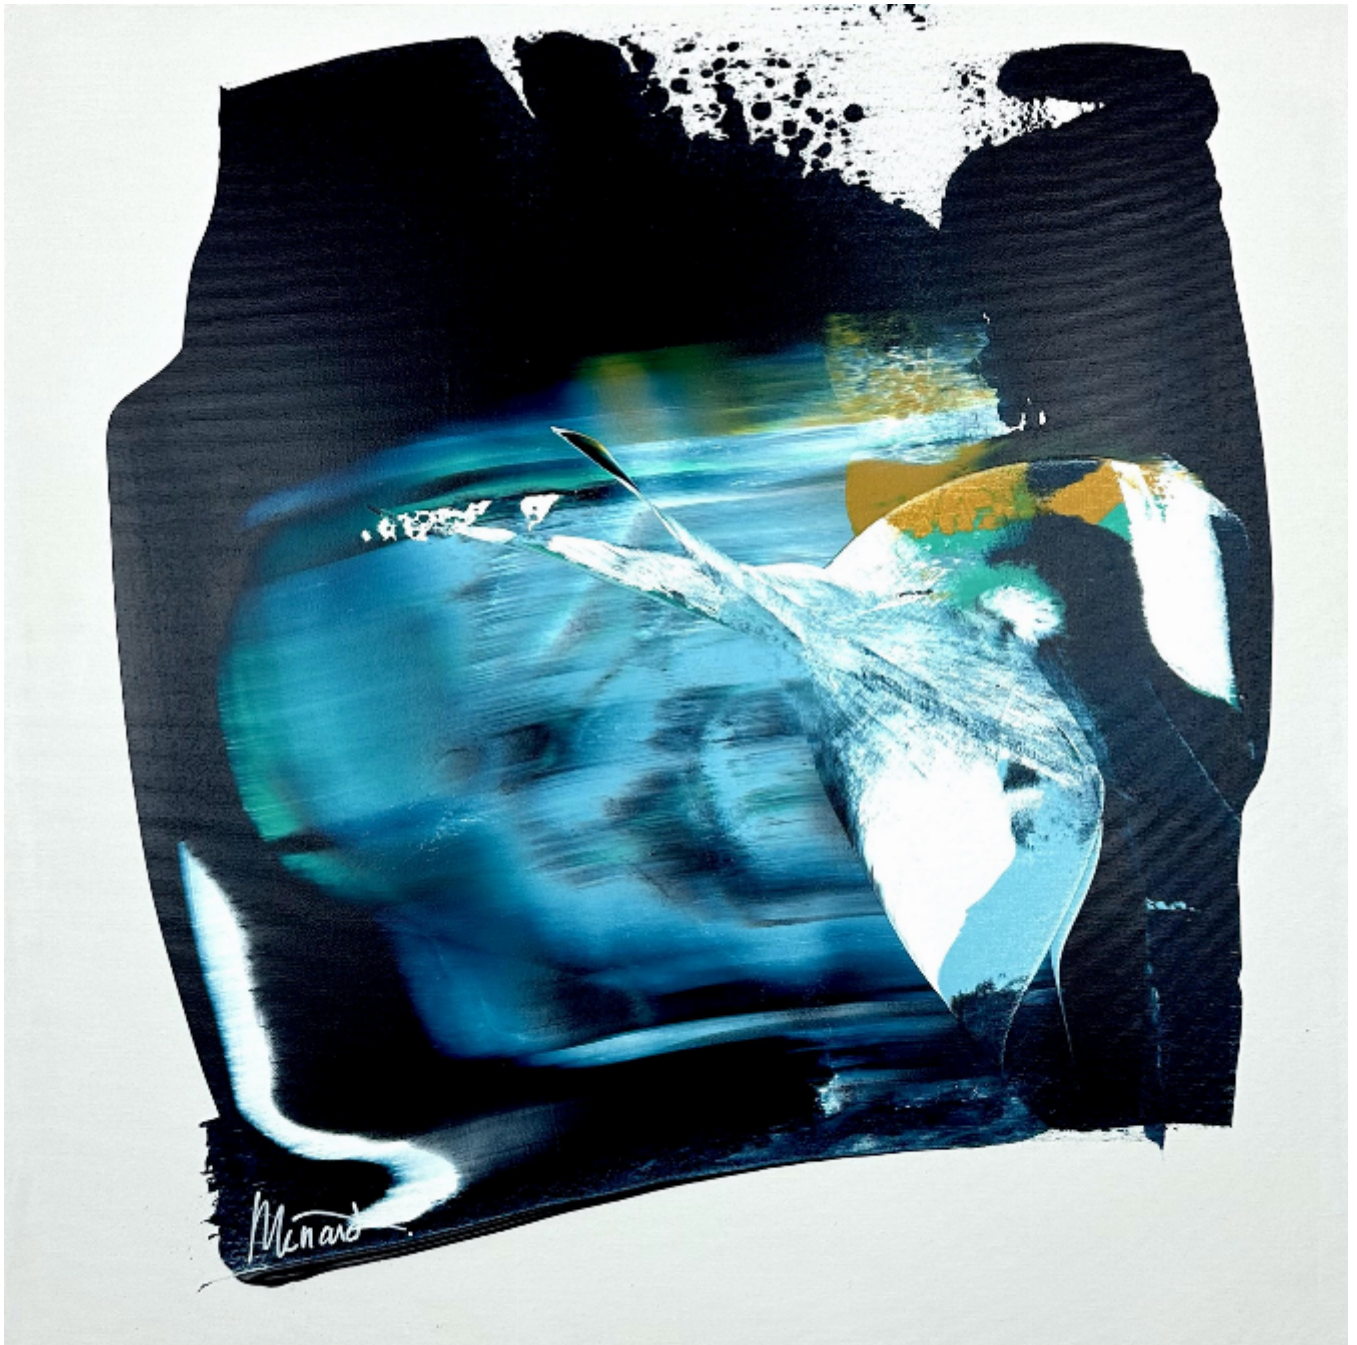

artéria

**Stratosphère**

Maryse Ménard

CA\$850 + TAX

REF: 19606

Height: 60.94 cm (24")

Width: 60.94 cm (24")

## DESCRIPTION

---

2024

La série Impulsion de Maryse Ménard, créée dans l'effervescence de la création, met en lumière une gestuelle volontaire et dynamique. Le processus artistique requiert à la fois intuition et concentration afin de trouver le juste équilibre entre retenue et audace.

Les palettes de couleurs sont soigneusement sélectionnées en fonction des interactions qu'elles peuvent créer entre elles. Sous l'impulsion du moment, les couleurs se révèlent et créent des alliances riches et des

textures vibrantes. L'artiste recherche constamment l'équilibre entre les formes négatives et positives, le vide et le plein, pour donner vie à ses œuvres et laisser libre court à une multitude d'interprétations. Cette série exprime des émotions intenses, la confiance et la sensibilité de l'artiste.