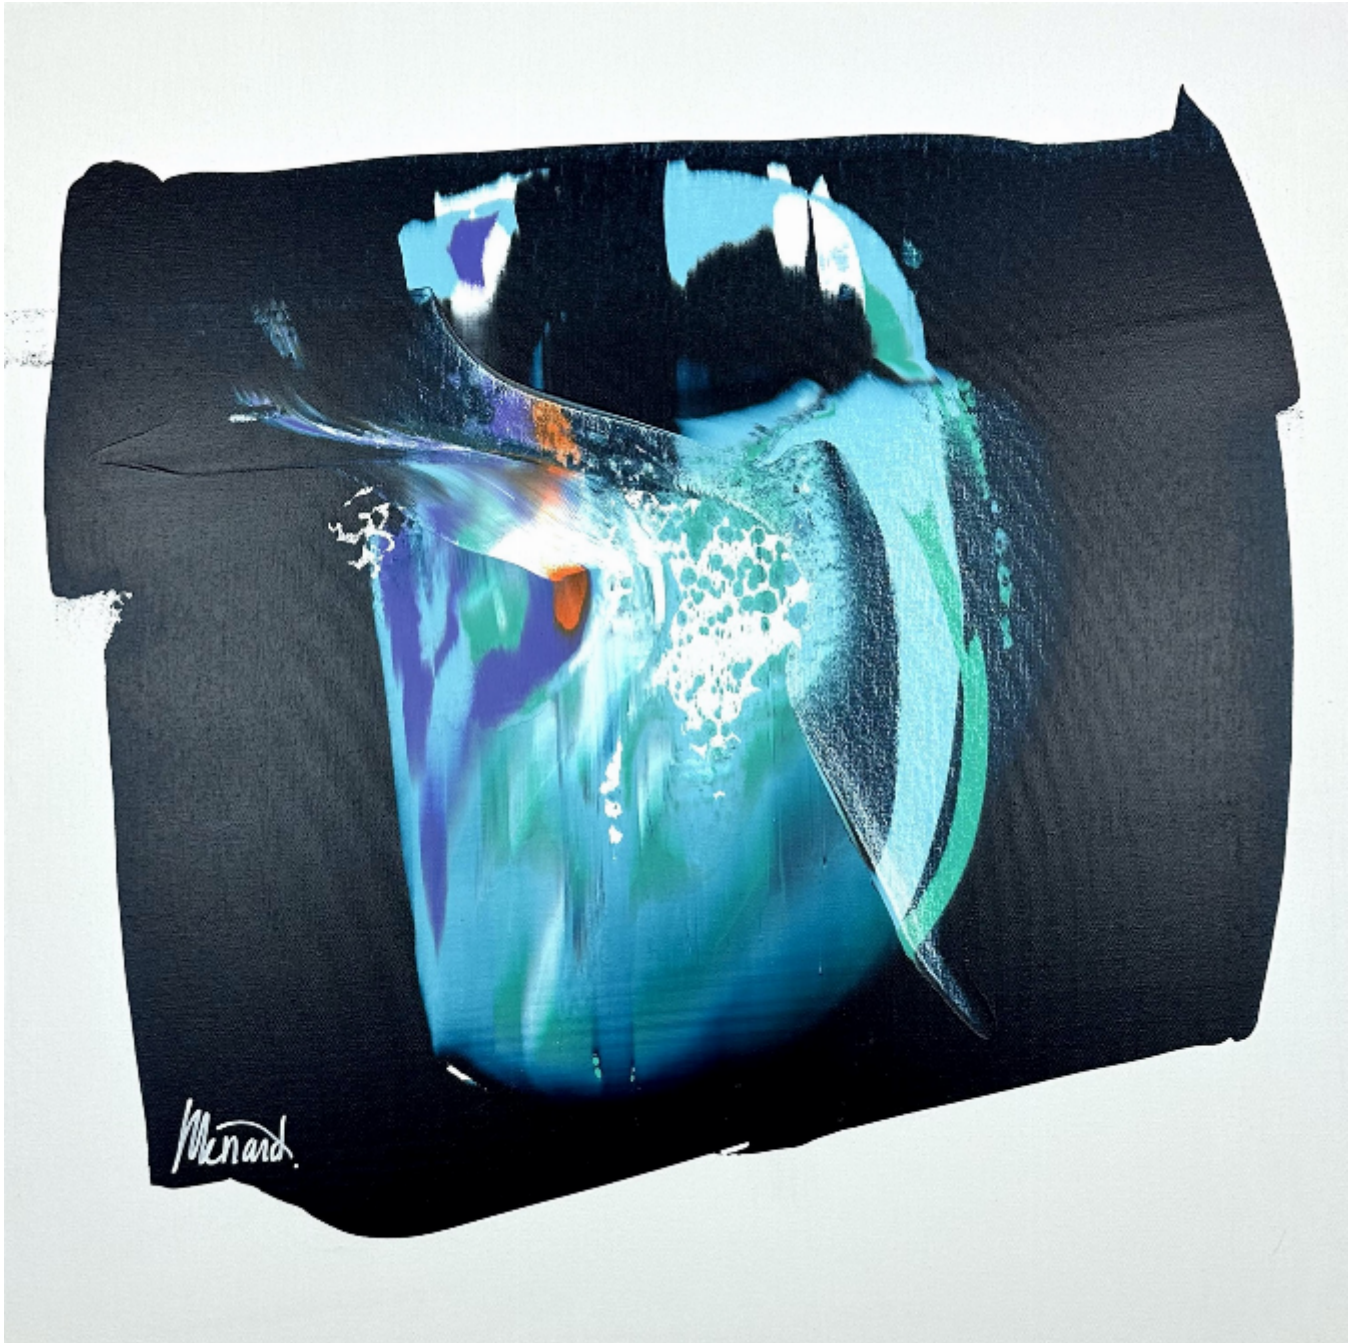

artéria

Sous les mers

Maryse Ménard

CA\$850 + TAX

REF: 19607

Height: 60.94 cm (24")

Width: 60.94 cm (24")

## DESCRIPTION

---

2024

La série Impulsion de Maryse Ménard, créée dans l'effervescence de la création, met en lumière une gestuelle volontaire et dynamique. Le processus artistique requiert à la fois intuition et concentration afin de trouver le juste équilibre entre retenue et audace.

Les palettes de couleurs sont soigneusement sélectionnées en fonction des interactions qu'elles peuvent créer entre elles. Sous l'impulsion du moment, les couleurs se révèlent et créent des alliances riches et des

textures vibrantes. L'artiste recherche constamment l'équilibre entre les formes négatives et positives, le vide et le plein, pour donner vie à ses œuvres et laisser libre court à une multitude d'interprétations. Cette série exprime des émotions intenses, la confiance et la sensibilité de l'artiste.