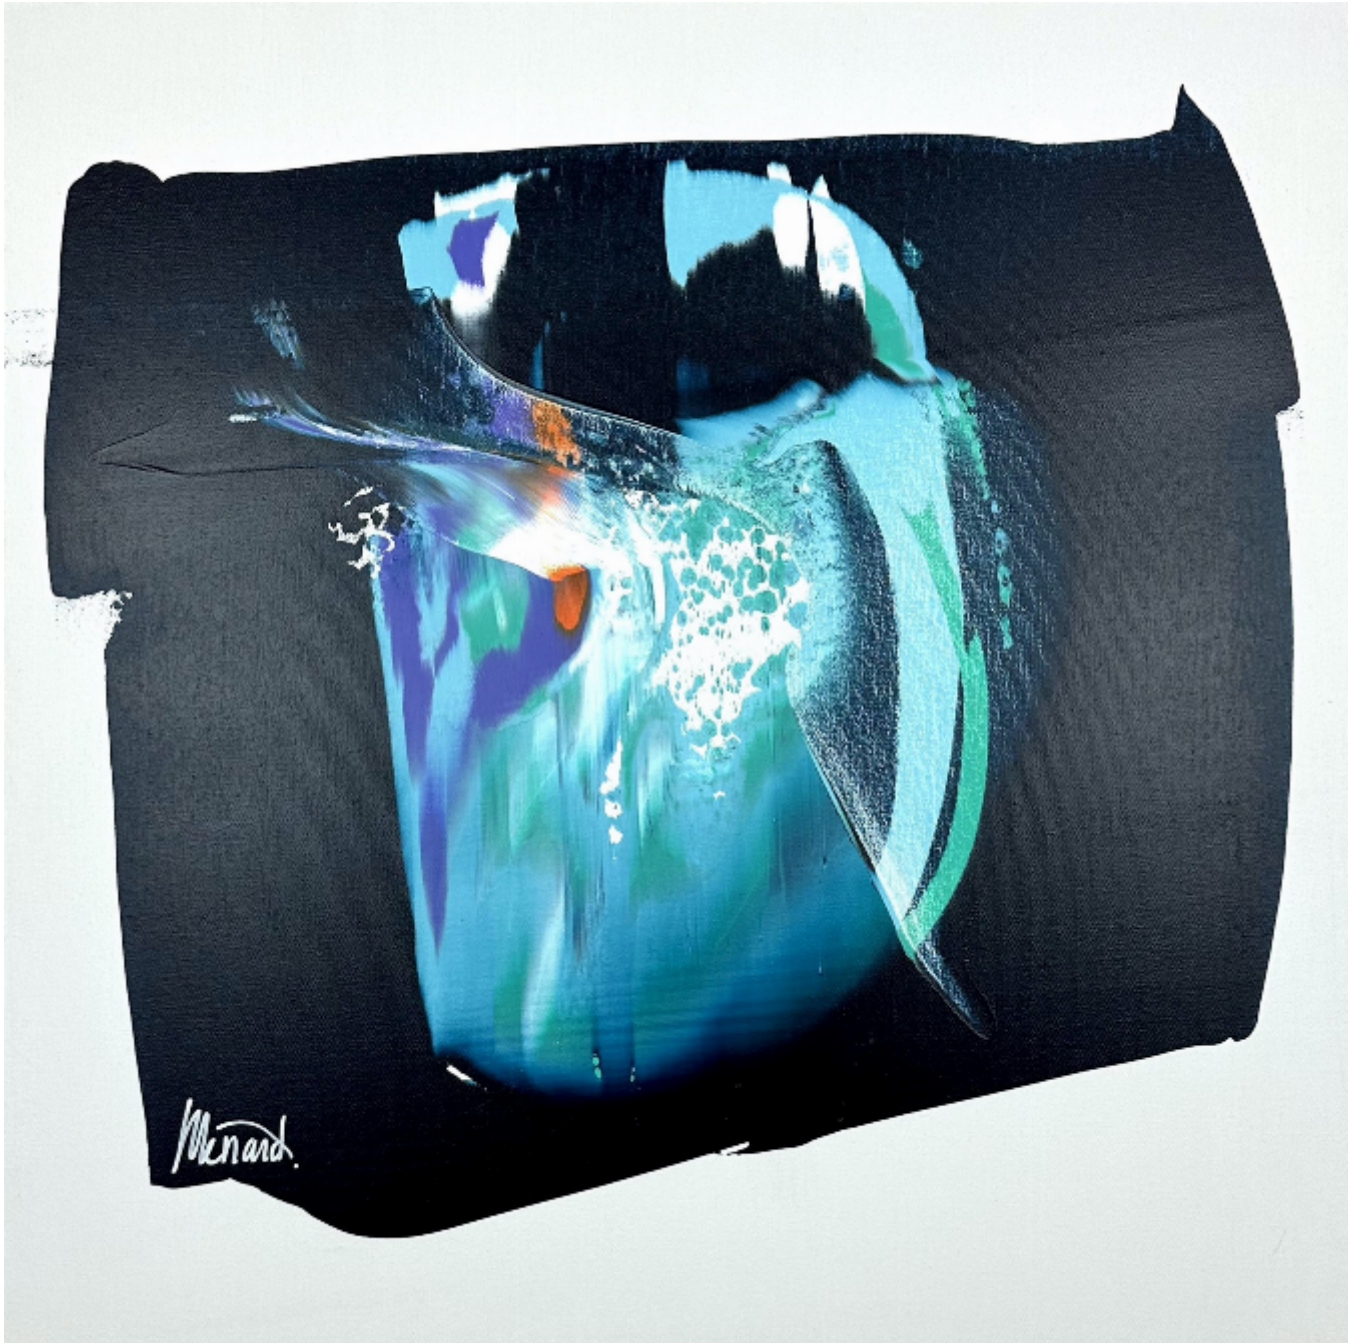

artéria

Sous les mers

Maryse Ménard

CA\$850 + TAX

REF: 19607

Height: 60.94 cm (24")

Width: 60.94 cm (24")

DESCRIPTION

2024

La série Impulsion de Maryse Ménard, créée dans l'effervescence de la création, met en lumière une gestuelle volontaire et dynamique. Le processus artistique requiert à la fois intuition et concentration afin de trouver le juste équilibre entre retenue et audace.

Les palettes de couleurs sont soigneusement sélectionnées en fonction des interactions qu'elles peuvent créer entre elles. Sous l'impulsion du moment, les couleurs se révèlent et créent des alliances riches et des

textures vibrantes. L'artiste recherche constamment l'équilibre entre les formes négatives et positives, le vide et le plein, pour donner vie à ses œuvres et laisser libre court à une multitude d'interprétations. Cette série exprime des émotions intenses, la confiance et la sensibilité de l'artiste.