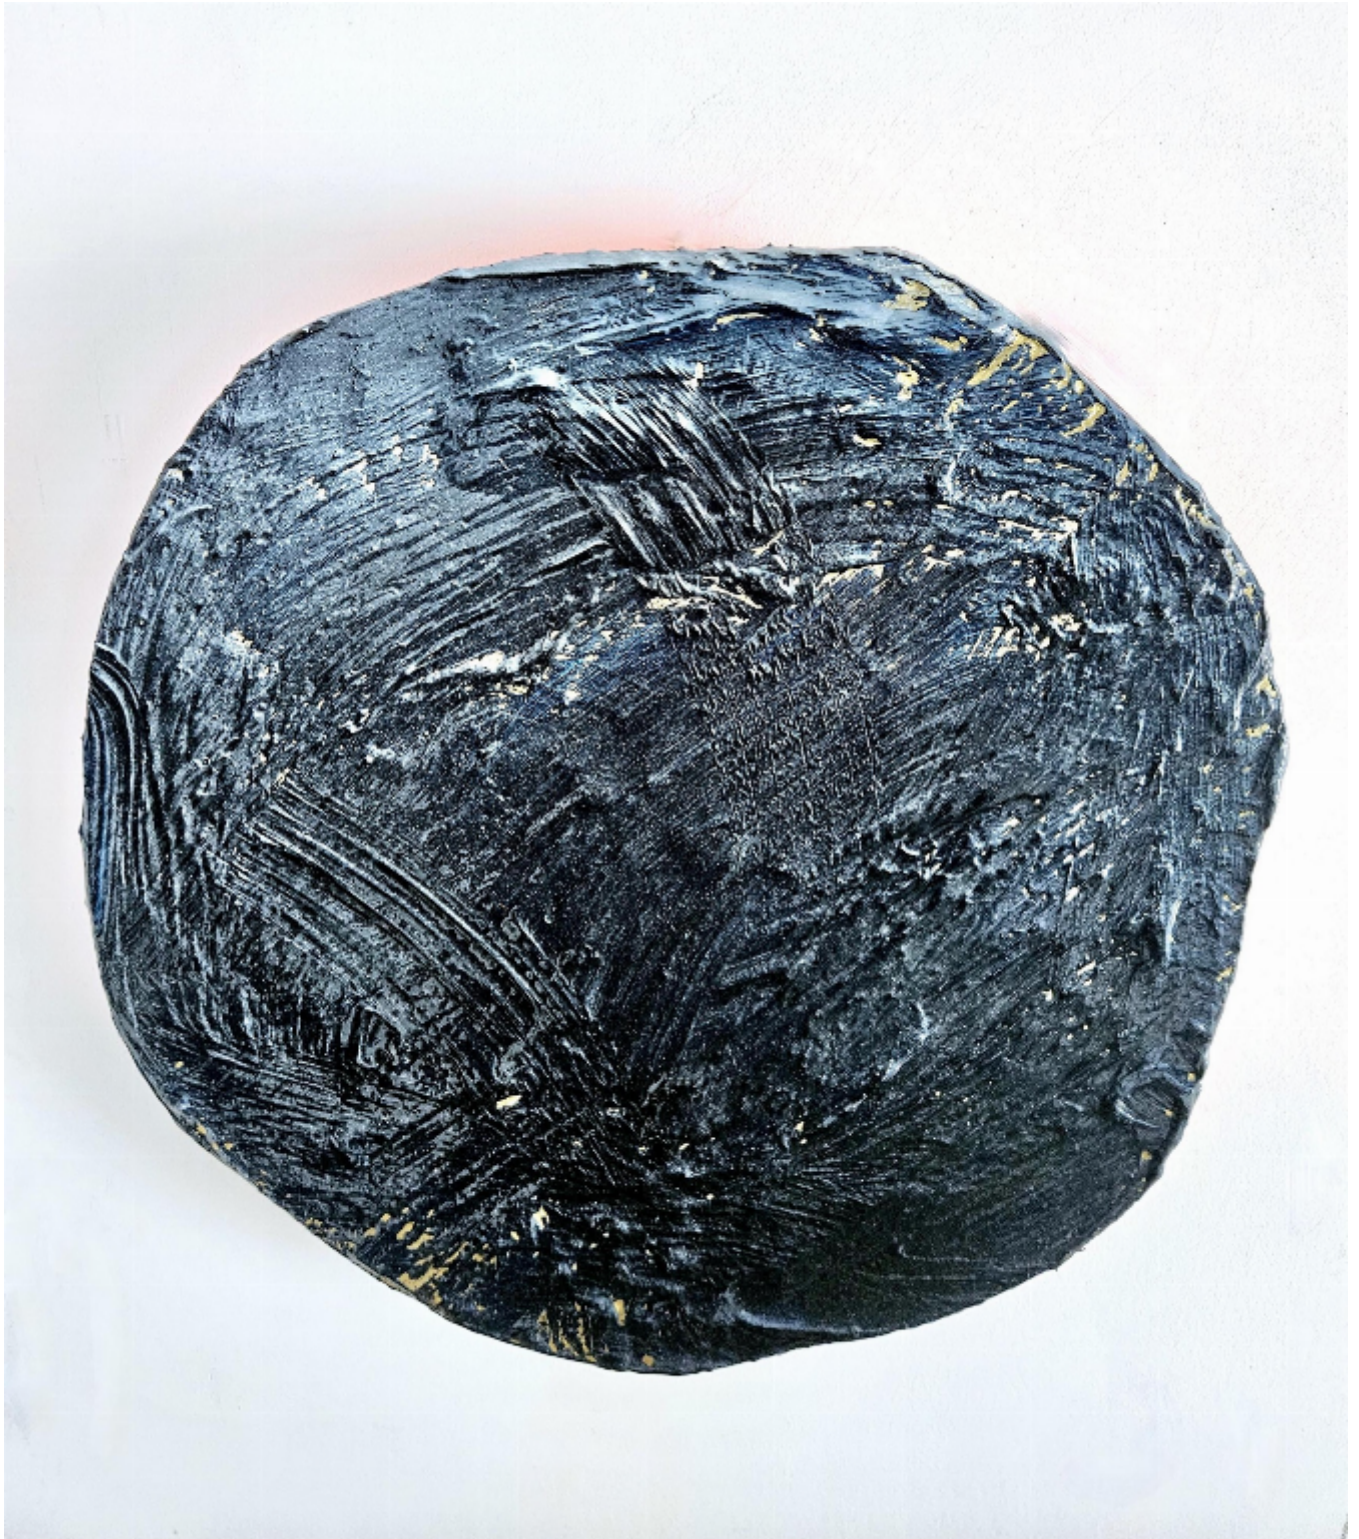

artéria

Shadow light XVII

Jeff Alarie

CA\$800 + TAX

REF: 20048

Height: 36.18 cm (14.2")

Width: 35.55 cm (14")

Depth: 4.44 cm (1.7")

## DESCRIPTION

---

2025  
Acrylique sur bois, résine et acier