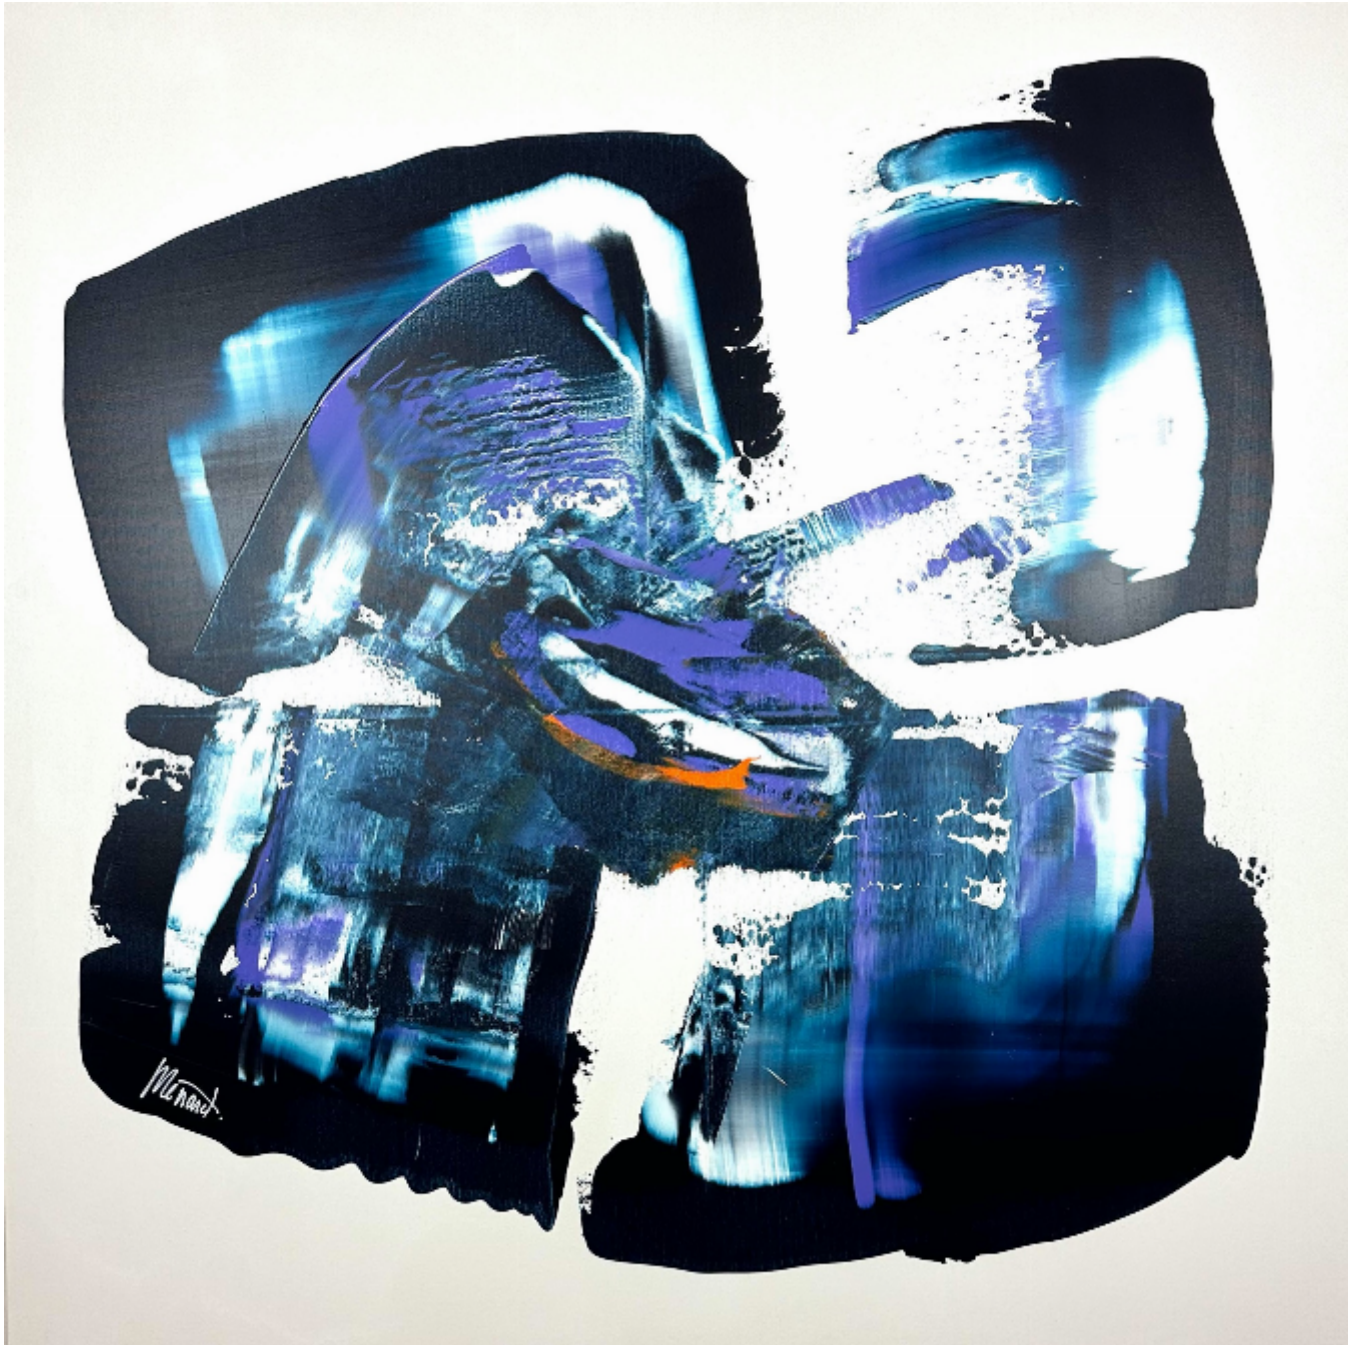

artéria

Propulsion

Maryse Ménard

CA\$2,550 + TAX

REF: 19603

Height: 121.87 cm (48")

Width: 121.87 cm (48")

DESCRIPTION

2024

La série Impulsion de Maryse Ménard, créée dans l'effervescence de la création, met en lumière une gestuelle volontaire et dynamique. Le processus artistique requiert à la fois intuition et concentration afin de trouver le juste équilibre entre retenue et audace.

Les palettes de couleurs sont soigneusement sélectionnées en fonction des interactions qu'elles peuvent créer entre elles. Sous l'impulsion du moment, les couleurs se révèlent et créent des alliances riches et des

textures vibrantes. L'artiste recherche constamment l'équilibre entre les formes négatives et positives, le vide et le plein, pour donner vie à ses œuvres et laisser libre court à une multitude d'interprétations. Cette série exprime des émotions intenses, la confiance et la sensibilité de l'artiste.